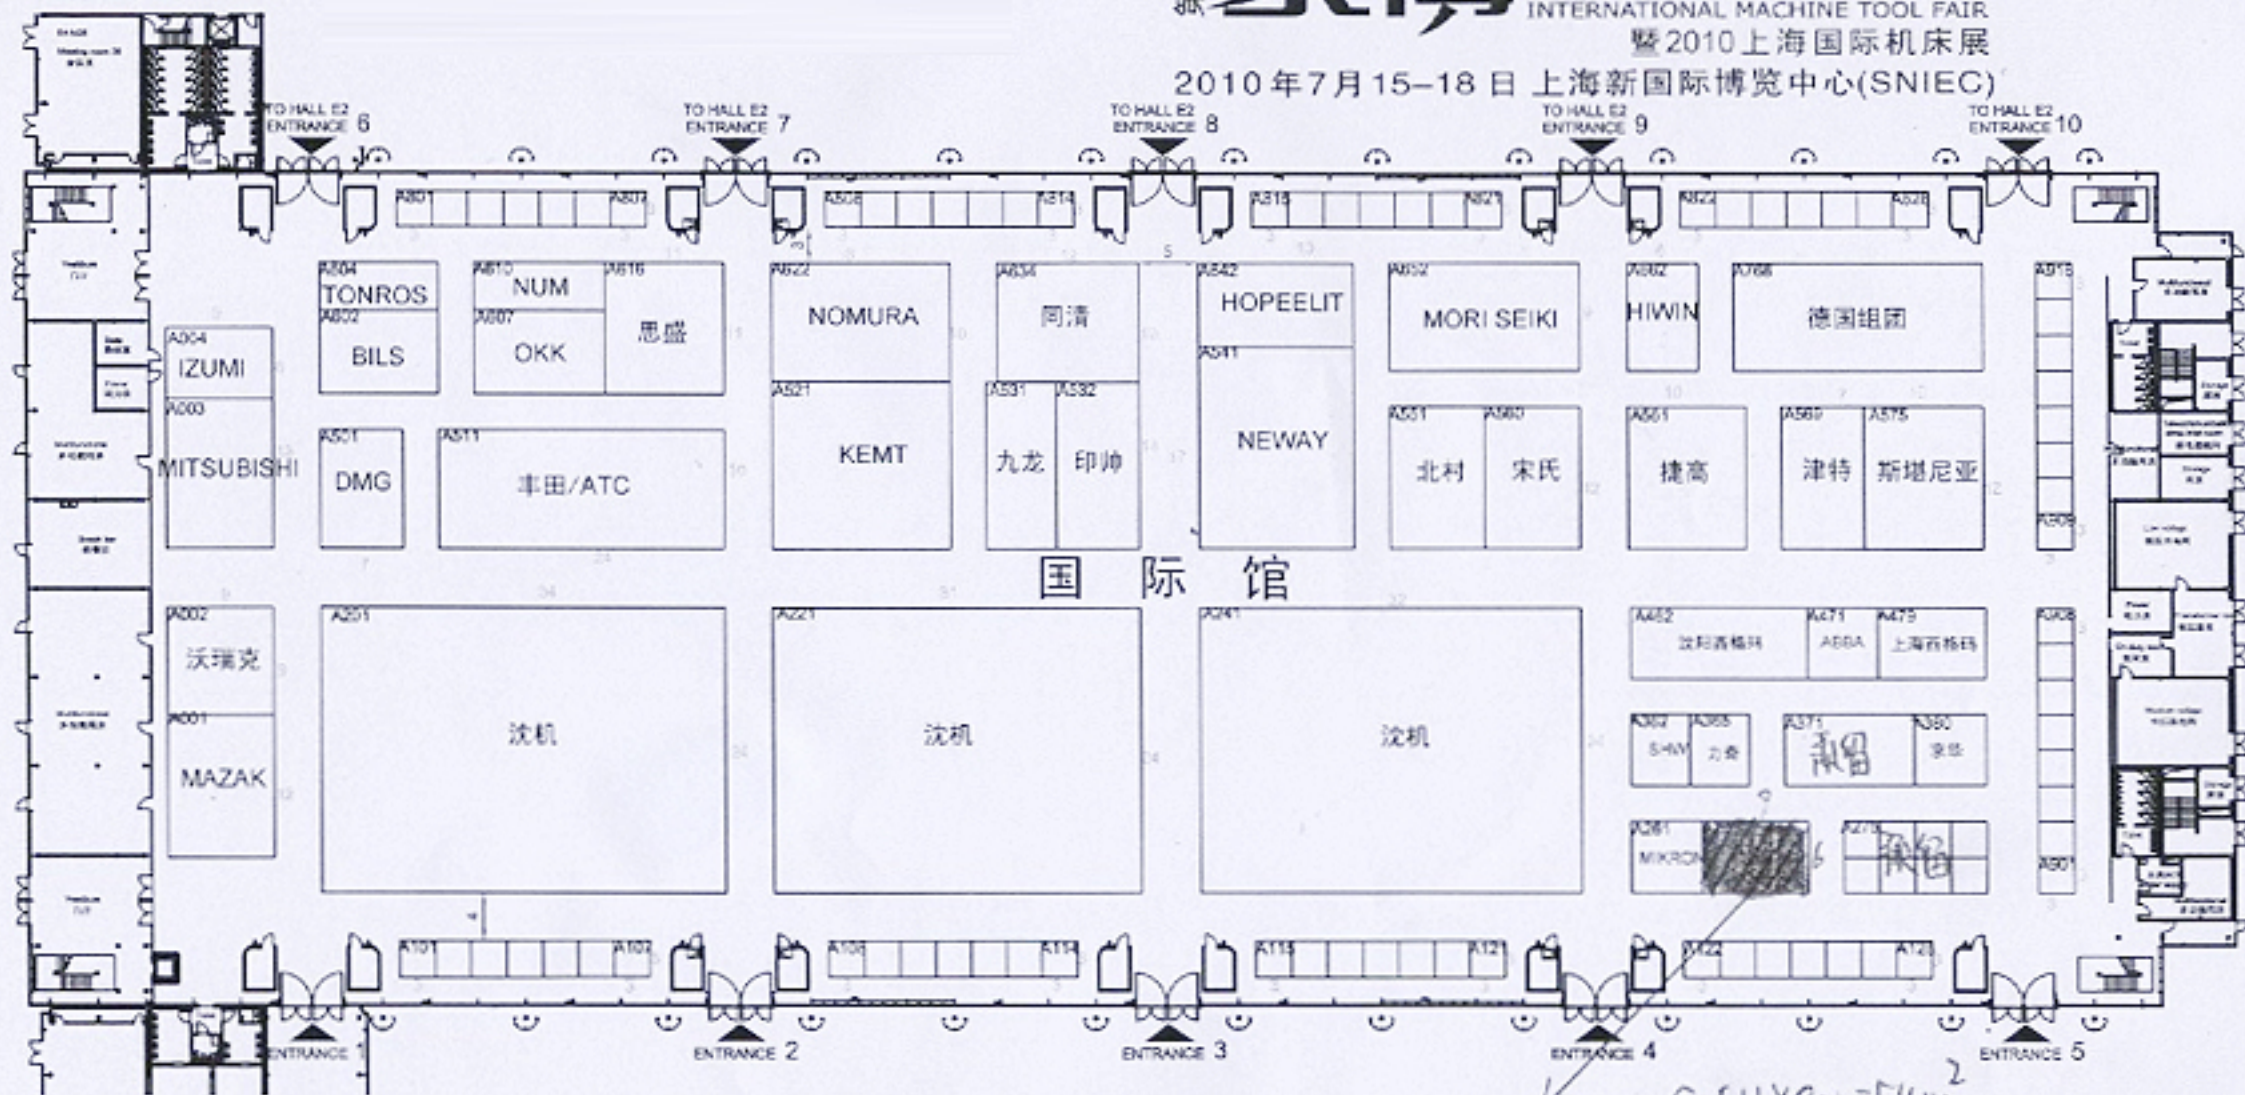

第12届 EASTPO 东博國際機床展
INTERNATIONAL MACHINE TOOL FAIR

暨2010上海国际机床展

2010年7月15-18日 上海新国际博览中心(SNIEC)

✓ Hall E1	Hall E2	Hall E3	Hall E4
Hall E5	Hall E6	Hall W4	Hall W5

上海新国际博览中心
Shanghai New International Expo Centre
上海市浦东龙阳路2345号 No.2345 Long Yang Road, Pu Dong, Shanghai

E1-A267
S: 64x9m = 54m²
展厅面积: 11,500 SQ.M
大门门框类型:  门高4.55M
门宽5.39M
展厅地坪承重: 3T/SQM