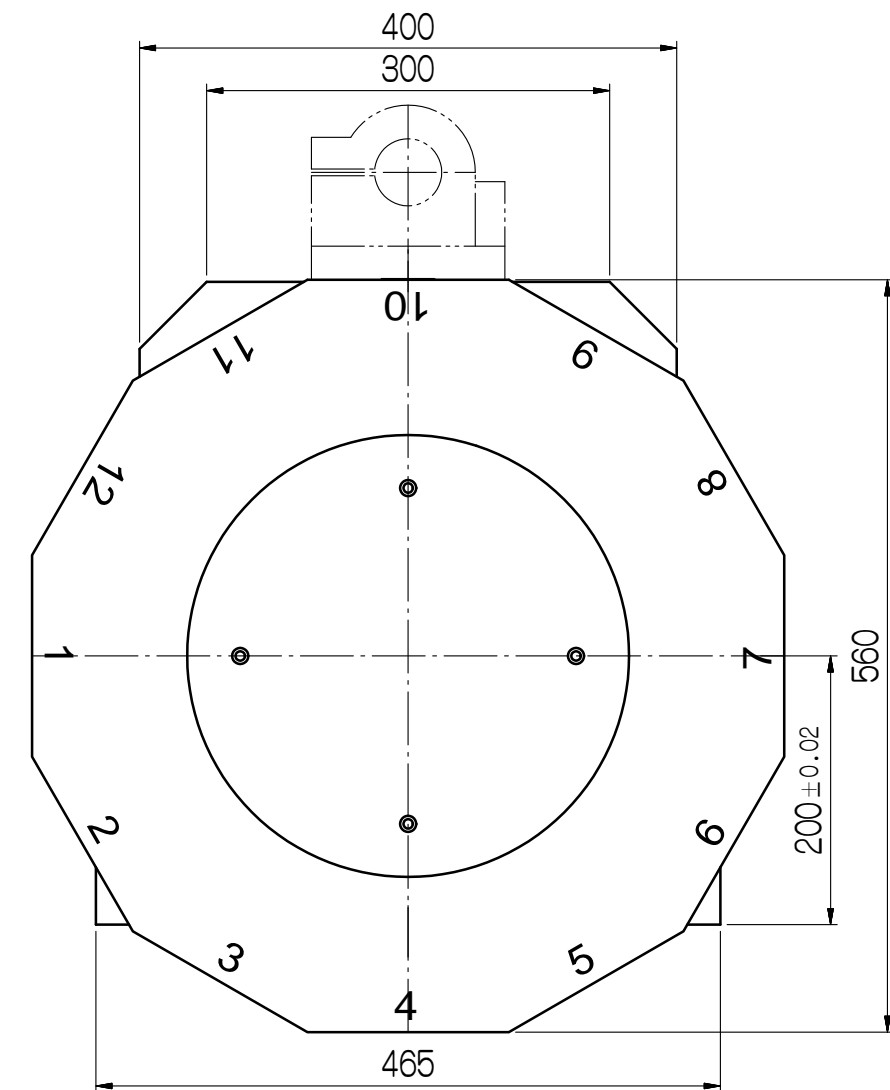

MITSUBISHI HC-SF152

審核	日期								
繪圖	日期	110525	CLT-200LS					12T	
編號	更改內容	更改者	日期	適用機型		件號	數量	備註	
GSA 旭陽國際精機股份有限公司 TEL: 04-25377888 FAX: 04-25368899				圖名		外觀尺寸圖	材質		
				圖號		CLT200LS-05-011A3	張次	1-1	
				單位	mm				
				比例	1:6				

頂蓋2000016530000
刀盤2000059790000