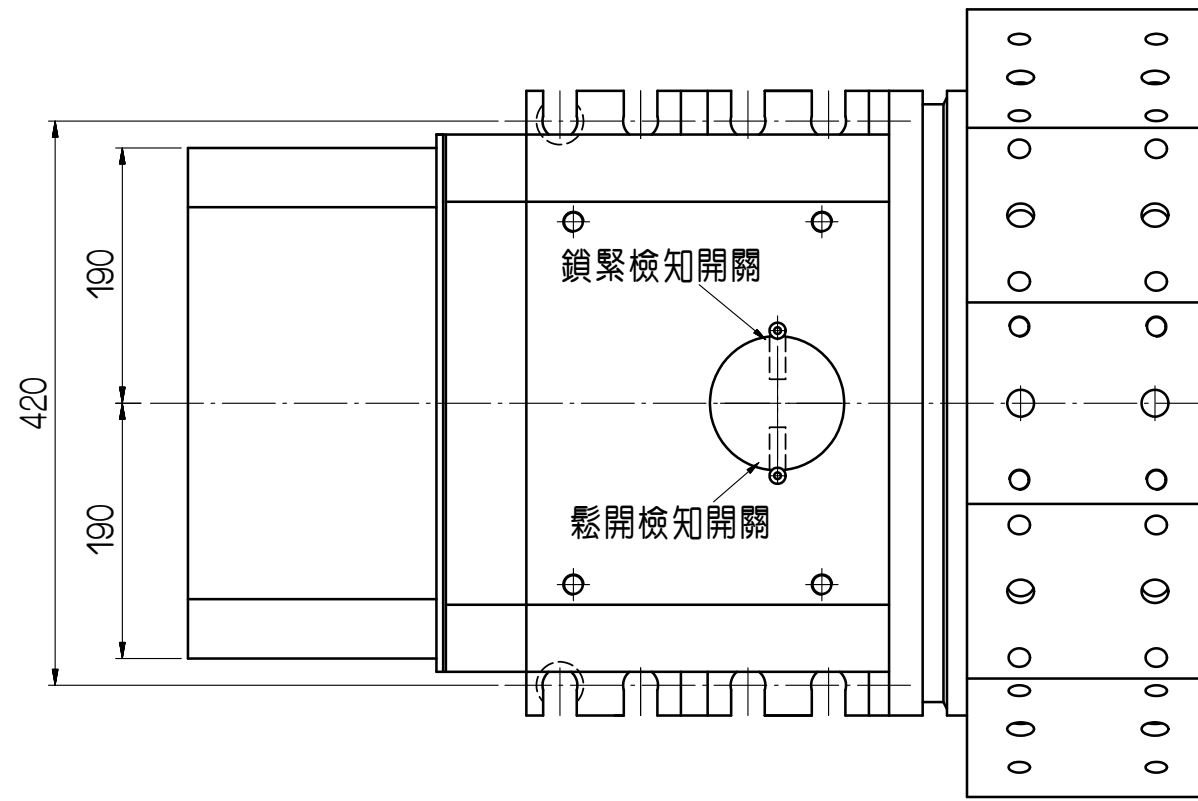

MITSUBISHI HC-SF152

審核	日期								
繪圖	日期	110525	CLT-200LS					12T	
編號	更改內容	更改者	日期	適用機型		件號	數量	備註	
GSA 旭陽國際精機股份有限公司 TEL: 04-25377888 FAX: 04-25368899				圖名		外觀尺寸圖	材質		
				圖號		CLT200LS-05-011A3	張次	1-1	
				單位	mm				
				比例	1:6				

頂蓋2000016530000
刀盤2000059790000