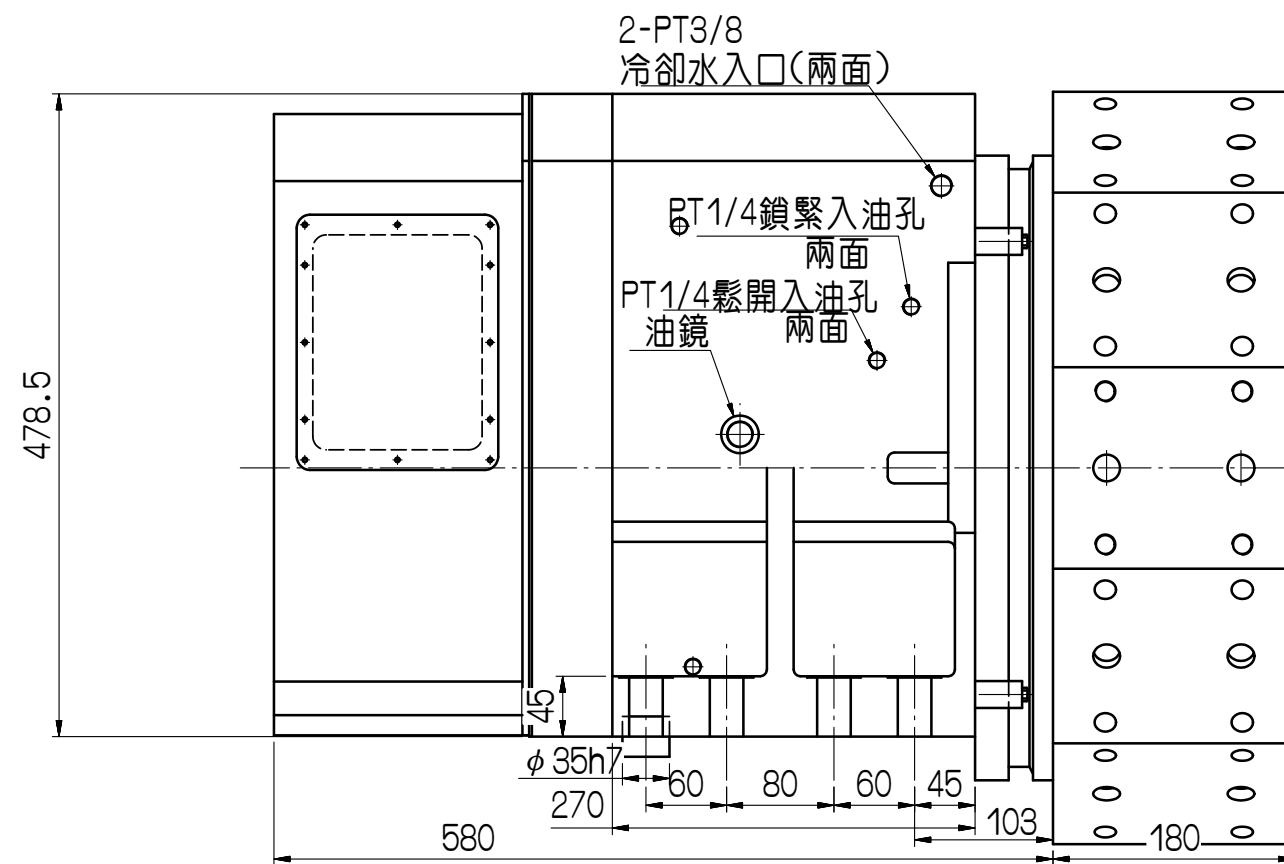

MITSUBISHI HC-SF152

審核	日期								
繪圖	日期	110525	CLT-200LS					12T	
編號	更改內容	更改者	日期	適用機型		件號	數量	備註	
GSA 旭陽國際精機股份有限公司 TEL: 04-25377888 FAX: 04-25368899				圖名		外觀尺寸圖	材質		
				圖號		CLT200LS-05-011A3	張次	1-1	
				單位	mm				
				比例	1:6				

頂蓋2000016530000
刀盤2000059790000