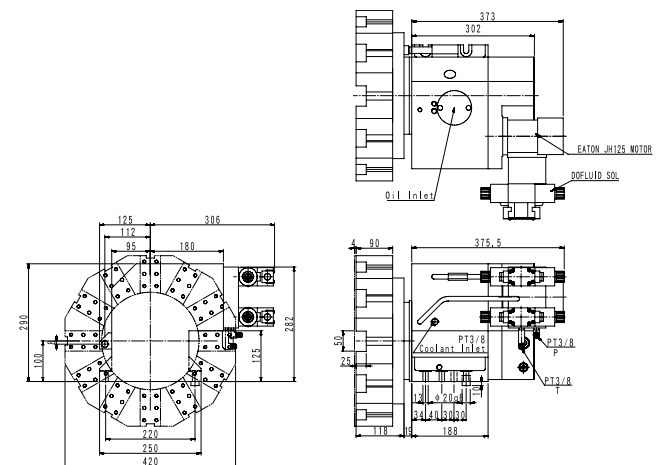

Hydraulic Turret

外觀尺寸圖 / Dimension

CLT-63L-12T

CLT-63-12T

CLT-80L-12T

CLT-80-12T

CLT-100L-12T

CLT-100-12T