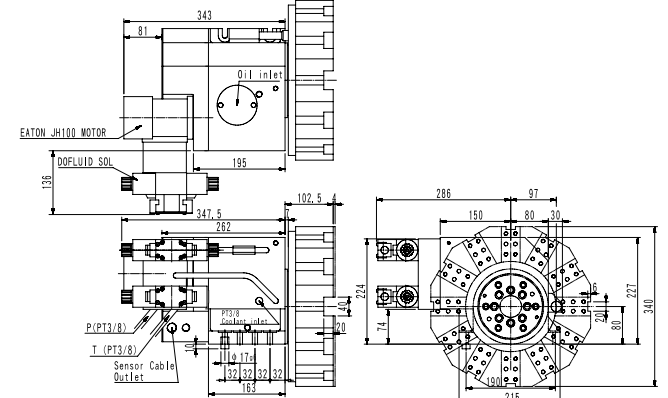

Hydraulic Turret

外觀尺寸圖 / Dimension

CLT-63L-12T

CLT-63-12T

CLT-80L-12T

CLT-80-12T

CLT-100L-12T

CLT-100-12T