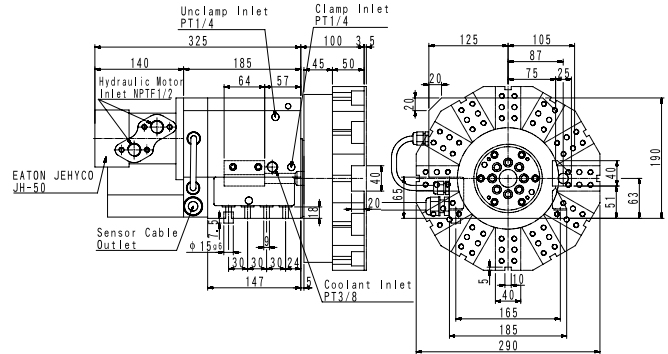

Hydraulic Turret

外觀尺寸圖 / Dimension

CLT-63L-12T

CLT-63-12T

CLT-80L-12T

CLT-80-12T

CLT-100L-12T

CLT-100-12T