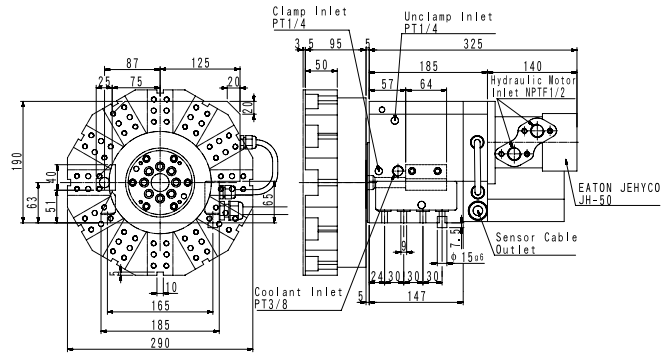

Hydraulic Turret

外觀尺寸圖 / Dimension

CLT-63L-12T

CLT-63-12T

CLT-80L-12T

CLT-80-12T

CLT-100L-12T

CLT-100-12T