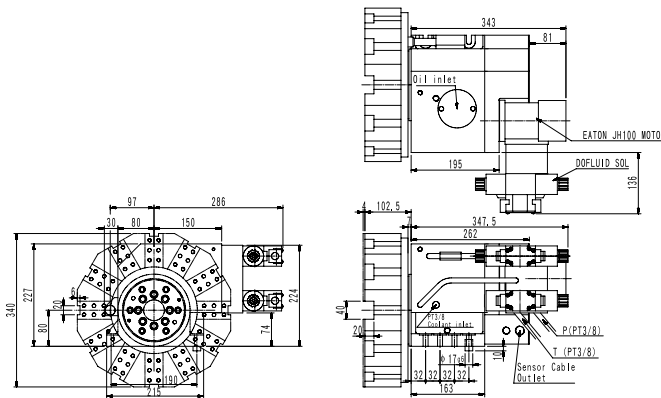

Hydraulic Turret

外觀尺寸圖 / Dimension

CLT-63L-12T

CLT-63-12T

CLT-80L-12T

CLT-80-12T

CLT-100L-12T

CLT-100-12T